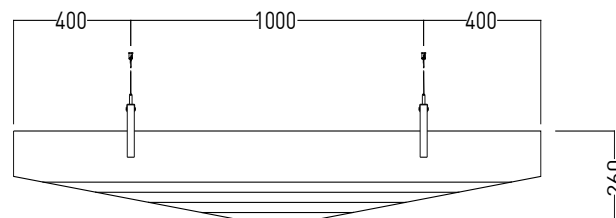

SIDE ELEVATION