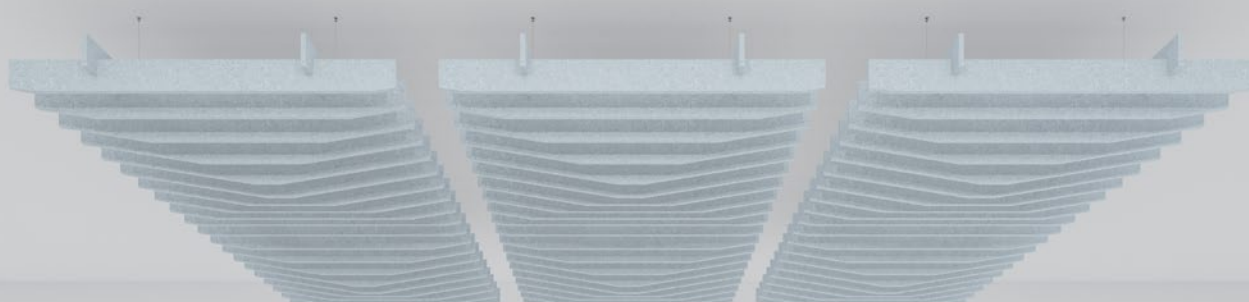

PEAK

Ceiling Baffle