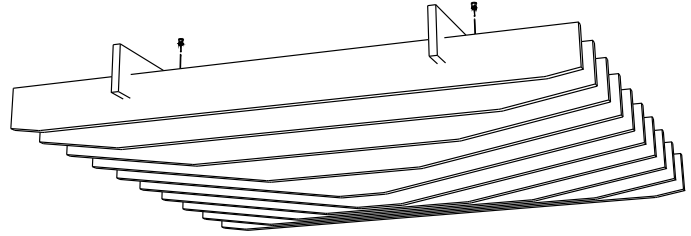

## Ceiling Baffle

Das von ROK entworfene PEAK ist ein Deckenelement mit einer einfachen geometrischen Form, das nicht nur akustisch wirkt, sondern auch ein Blickfang ist. Ideal für Korridore, Konferenzräume oder einfach einen offenen Arbeitsraum.

### ABMESSUNGEN

Länge:	1800 mm	70.86"
Breite:	1800 mm	70.86"
Höhe:	250 mm	9.84"